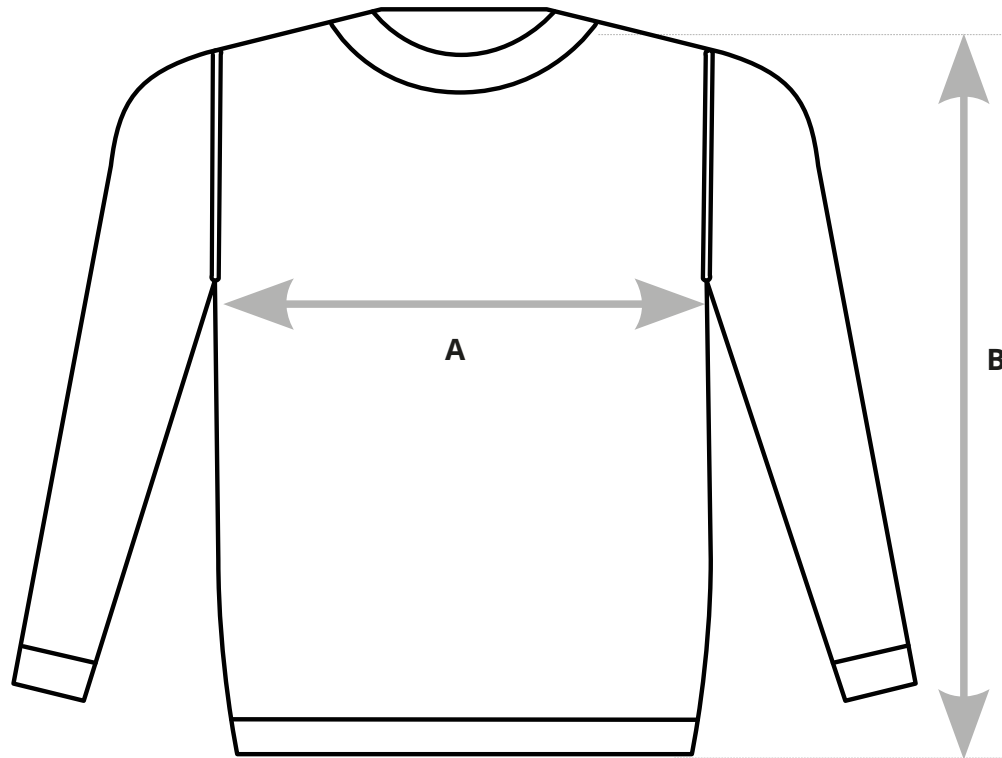

Herren Limited Tape Sweatshirt

	Größe	S	M	L	XL	XXL
A	Halber Brustumfang	53	56,5	60	63,5	67
B	Oberkörperlänge	71	73	75	77	79