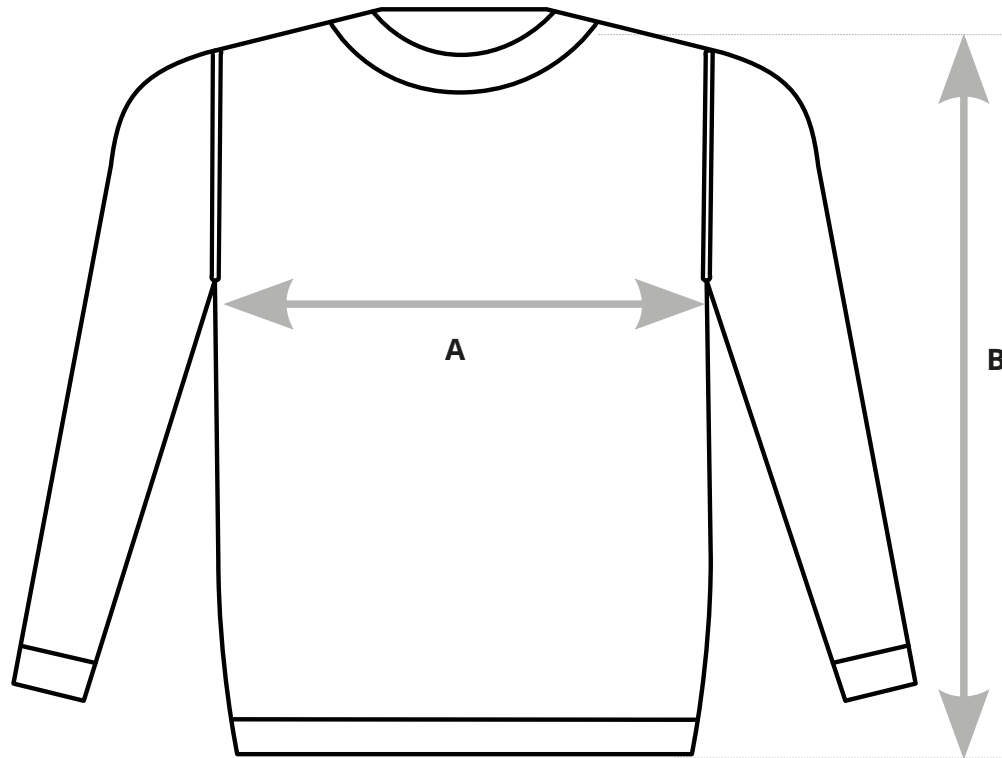

Damen Limited Tape Sweatshirt

	Größe	XS	S	M	L	XL
A	Halber Brustumfang	46,5	49	52	55	58
B	Oberkörperlänge	61	63	65	67	68